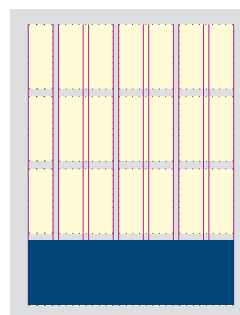

Plana
Mides a caixa: 225 mm x 308,02 mm
Mides a sang: 268 mm x 346 mm

Mitja plana
Mides: 225 mm x 149,85 mm

Doble mitja plana
Mides: 490 mm x 149,85 mm

Mitja plana vertical
Mides: 126 mm x 308,02 mm

Peu vertical
Mides: 60 mm x 308,02 mm

Faldó
Mides: 225 mm x 70,76 mm

Portada Econòmic (1x2)
Mides: 71 mm x 65 mm

12.302
Usuaris únics
al mes

32.170
Pàgines vistes

15.950
Visites

Ubicació	Mida	PREU per miler d'impressions
1	MEGABÀNER 728x90 píxels Altres mides: 980x90, 972x90, 970x90, 972x30 píxels	12 €
2	BILLBOARD € 970x250 píxels Altres mides: 997x250 i 980x250, 972x250 píxels	18
3	ROBAPÀGINES 300x250 píxels ROBAPÀGINES AMB VÍDEO O DESPLEGABLE 300x250 píxels ROBAPÀGINES DESPLEGABLE AMB VÍDEO 300x250 píxels	12 € 15 € 18 €
4	DOBLE ROBAPÀGINES 300x600 píxels	18 €
5	CINTA 320x30 píxels Altres mides: 348x40, 348x50 i 348x100 píxels	10 €
6	WALL Ocupa tota la pantalla	Consulteu
7	CORTINETA 800x600 píxels	Consulteu
8	PATROCINI SECCIÓ 537x60 píxels	Consulteu
9	MÒBILS Megabàner: 320x100, 300x50 píxels Robapàgines: 320x50, 300x251 píxels Doble Robapàgines: 300x600 píxels	Consulteu