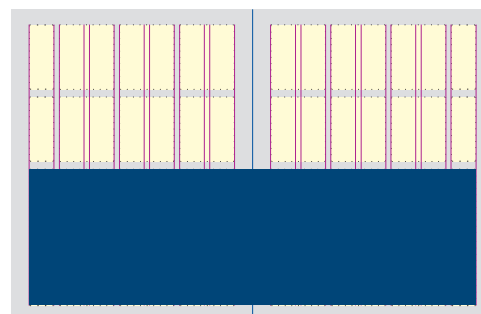

Tancament i lliurament d'originals:

Com a mínim 15 dies abans de la data de publicació, a les 12 h

Mides de publicitat 4 mòduls x 7 columnes

Doble plana
Mides a caixa: 490 mm x 308,02 mm
Mides a sang: 536 mm x 346 mm

Plana
Mides a caixa: 225 mm x 308,02 mm
Mides a sang: 268 mm x 346 mm

Mitja plana
Mides: 225 mm x 149,85 mm

Doble mitja plana
Mides: 490 mm x 149,85 mm

Mitja plana vertical
Mides: 126 mm x 308,02 mm

Peu vertical
Mides: 60 mm x 308,02 mm

Faldó
Mides: 225 mm x 70,76 mm

Portada Econòmic (1x2)
Mides: 71 mm x 65 mm

12.302
Usuaris únics
al mes

32.170
Pàgines vistes

15.950
Visites

Ubicació	Mida	PREU per miler d'impressions
1	MEGABÀNER 728x90 píxels Altres mides: 980x90, 972x90, 970x90, 972x30 píxels	12 €
2	BILLBOARD € 970x250 píxels Altres mides: 997x250 i 980x250, 972x250 píxels	18
3	ROBAPÀGINES 300x250 píxels ROBAPÀGINES AMB VÍDEO O DESPLEGABLE 300x250 píxels ROBAPÀGINES DESPLEGABLE AMB VÍDEO 300x250 píxels	12 € 15 € 18 €
4	DOBLE ROBAPÀGINES 300x600 píxels	18 €
5	CINTA 320x30 píxels Altres mides: 348x40, 348x50 i 348x100 píxels	10 €
6	WALL Ocupa tota la pantalla	Consulteu
7	CORTINETA 800x600 píxels	Consulteu
8	PATROCINI SECCIÓ 537x60 píxels	Consulteu
9	MÒBILS Megabàner: 320x100, 300x50 píxels Robapàgines: 320x50, 300x251 píxels Doble Robapàgines: 300x600 píxels	Consulteu