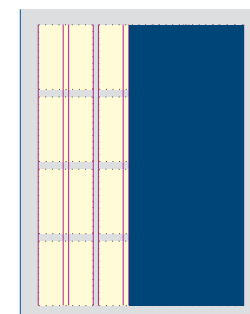

Tancament i lliurament d'originals:

Com a mínim 15 dies abans de la data de publicació, a les 12 h

Mides de publicitat 4 mòduls x 7 columnes

Doble plana
Mides a caixa: 490 mm x 308,02 mm
Mides a sang: 536 mm x 346 mm

Plana
Mides a caixa: 225 mm x 308,02 mm
Mides a sang: 268 mm x 346 mm

Mitja plana
Mides: 225 mm x 149,85 mm

Doble mitja plana
Mides: 490 mm x 149,85 mm

Mitja plana vertical
Mides: 126 mm x 308,02 mm

Peu vertical
Mides: 60 mm x 308,02 mm

Faldó
Mides: 225 mm x 70,76 mm

Portada Econòmic (1x2)
Mides: 71 mm x 65 mm

12.302
Usuaris únics
al mes

32.170
Pàgines vistes

15.950
Visites

Ubicació	Mida	PREU per miler d'impressions
1	MEGABÀNER 728x90 píxels Altres mides: 980x90, 972x90, 970x90, 972x30 píxels	12 €
2	BILLBOARD € 970x250 píxels Altres mides: 997x250 i 980x250, 972x250 píxels	18
3	ROBAPÀGINES 300x250 píxels ROBAPÀGINES AMB VÍDEO O DESPLEGABLE 300x250 píxels ROBAPÀGINES DESPLEGABLE AMB VÍDEO 300x250 píxels	12 € 15 € 18 €
4	DOBLE ROBAPÀGINES 300x600 píxels	18 €
5	CINTA 320x30 píxels Altres mides: 348x40, 348x50 i 348x100 píxels	10 €
6	WALL Ocupa tota la pantalla	Consulteu
7	CORTINETA 800x600 píxels	Consulteu
8	PATROCINI SECCIÓ 537x60 píxels	Consulteu
9	MÒBILS Megabàner: 320x100, 300x50 píxels Robapàgines: 320x50, 300x251 píxels Doble Robapàgines: 300x600 píxels	Consulteu