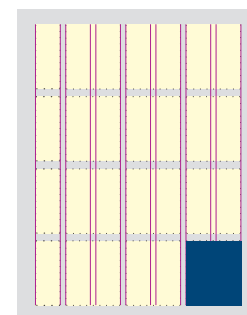

Tancament i lliurament d'originals:

Com a mínim 15 dies abans de la data de publicació, a les 12 h

Mides de publicitat 4 mòduls x 7 columnes

Doble plana
Mides a caixa: 490 mm x 308,02 mm
Mides a sang: 536 mm x 346 mm

Plana
Mides a caixa: 225 mm x 308,02 mm
Mides a sang: 268 mm x 346 mm

Mitja plana
Mides: 225 mm x 149,85 mm

Doble mitja plana
Mides: 490 mm x 149,85 mm

Mitja plana vertical
Mides: 126 mm x 308,02 mm

Peu vertical
Mides: 60 mm x 308,02 mm

Faldó
Mides: 225 mm x 70,76 mm

Portada Econòmic (1x2)
Mides: 71 mm x 65 mm

12.302
Usuaris únics
al mes

32.170
Pàgines vistes

15.950
Visites

Ubicació	Mida	PREU per miler d'impressions
1	MEGABÀNER 728x90 píxels Altres mides: 980x90, 972x90, 970x90, 972x30 píxels	12 €
2	BILLBOARD € 970x250 píxels Altres mides: 997x250 i 980x250, 972x250 píxels	18
3	ROBAPÀGINES 300x250 píxels ROBAPÀGINES AMB VÍDEO O DESPLEGABLE 300x250 píxels ROBAPÀGINES DESPLEGABLE AMB VÍDEO 300x250 píxels	12 € 15 € 18 €
4	DOBLE ROBAPÀGINES 300x600 píxels	18 €
5	CINTA 320x30 píxels Altres mides: 348x40, 348x50 i 348x100 píxels	10 €
6	WALL Ocupa tota la pantalla	Consulteu
7	CORTINETA 800x600 píxels	Consulteu
8	PATROCINI SECCIÓ 537x60 píxels	Consulteu
9	MÒBILS Megabàner: 320x100, 300x50 píxels Robapàgines: 320x50, 300x251 píxels Doble Robapàgines: 300x600 píxels	Consulteu